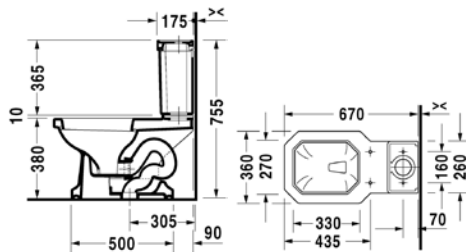

1930

022701/022709
Toilet, floor-standing

026710
Bidet, floor-standing

213001
Toilet syphonic 12"

047658
Vanity basin
W58 x D47cm

043860/043870/043880
Washbasin
60cm/70cm/80cm

085791
Pedestal for
043860

085790
Pedestal for
043870/043880