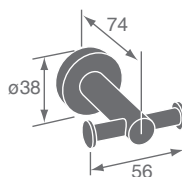

ZP06-66-RH

ZP06-67

ZP06-69

ZP06-80

ZP06-81

ZP06-83

MS SERIES

Towel Hooks