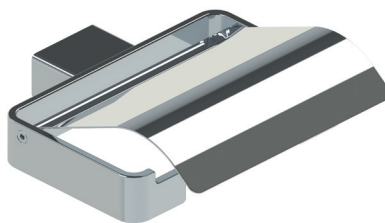

ZP20-63-RH

Toilet paper holder

F21