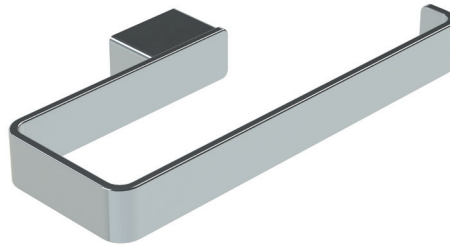

ZP20 SERIES

Finishes:

F21, F91~F102,
F91T~ F108T

ZP20-20

Towel bar

F21

ZP20-41-RH

Towel ring