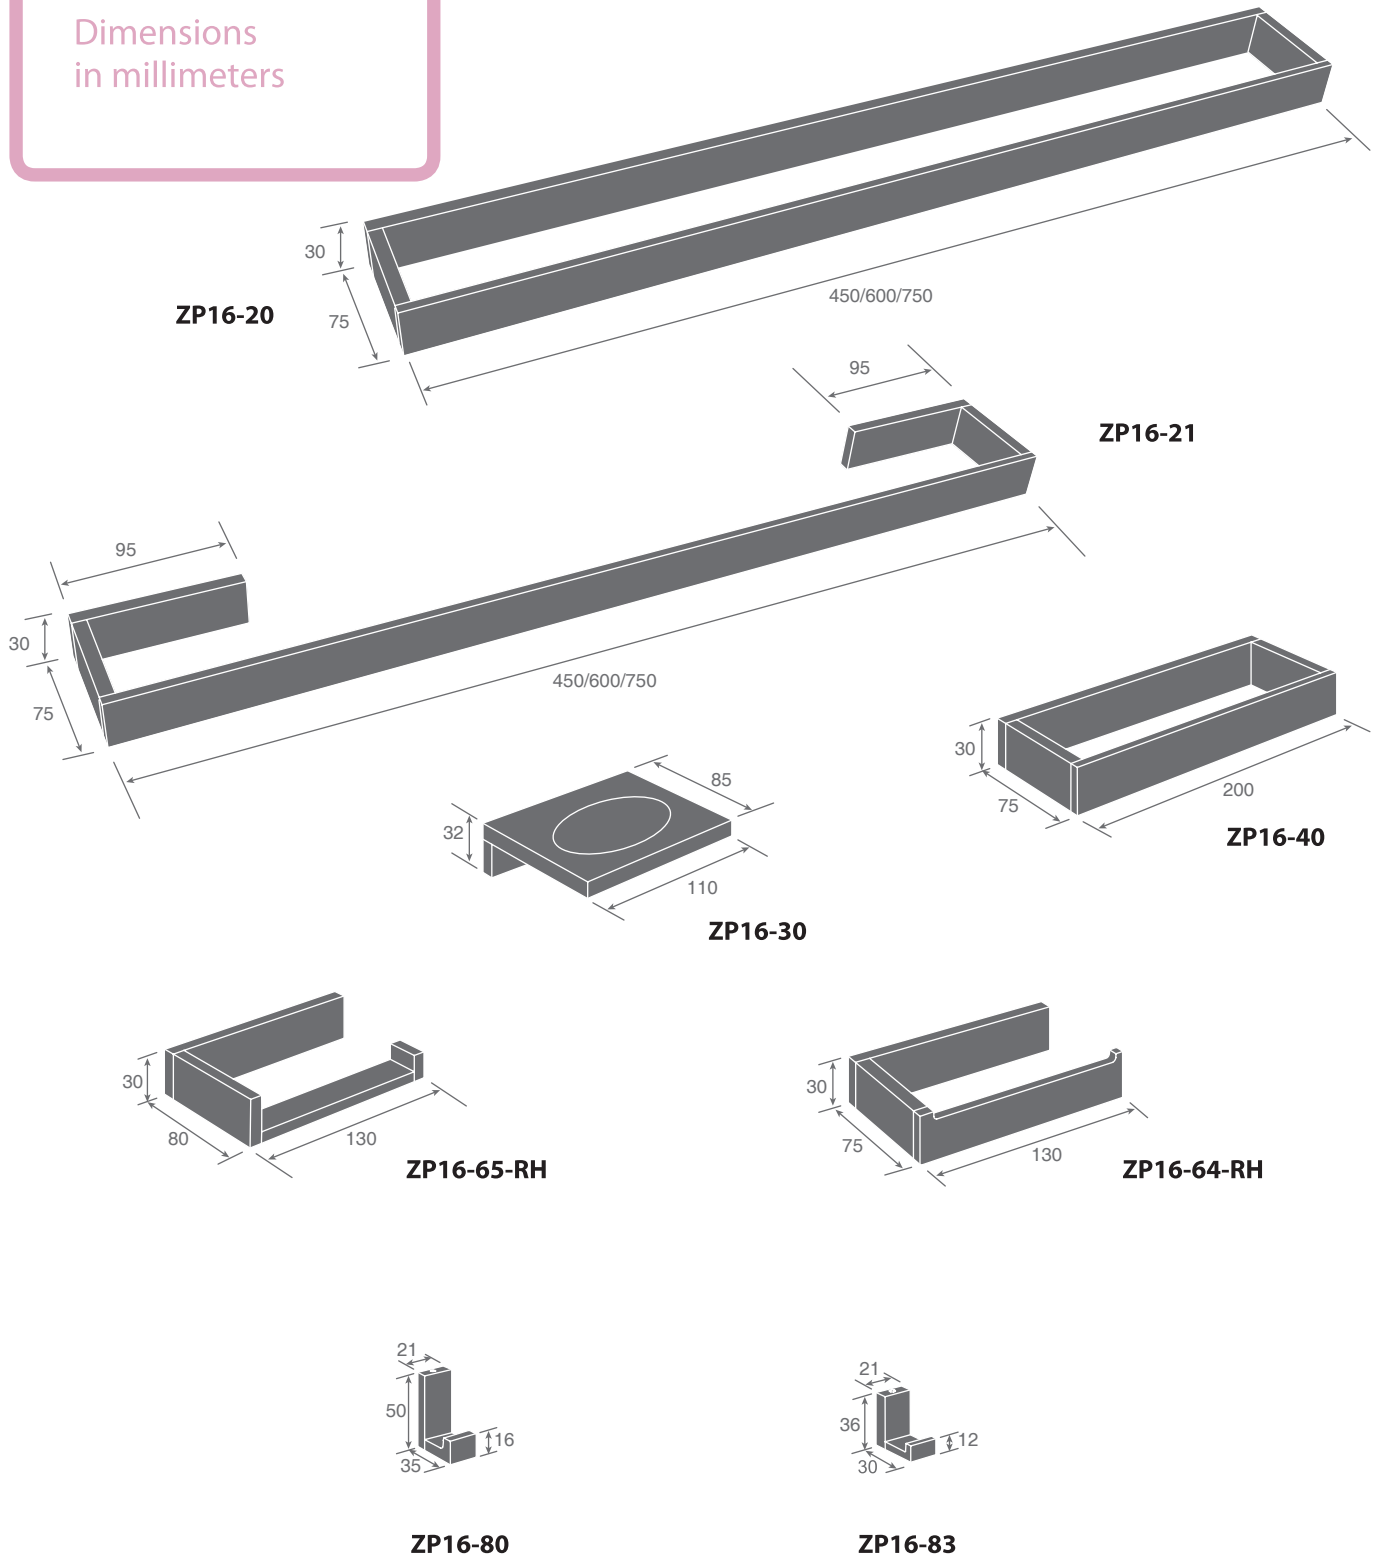

ZP16 SERIES

Dimensions
in millimeters